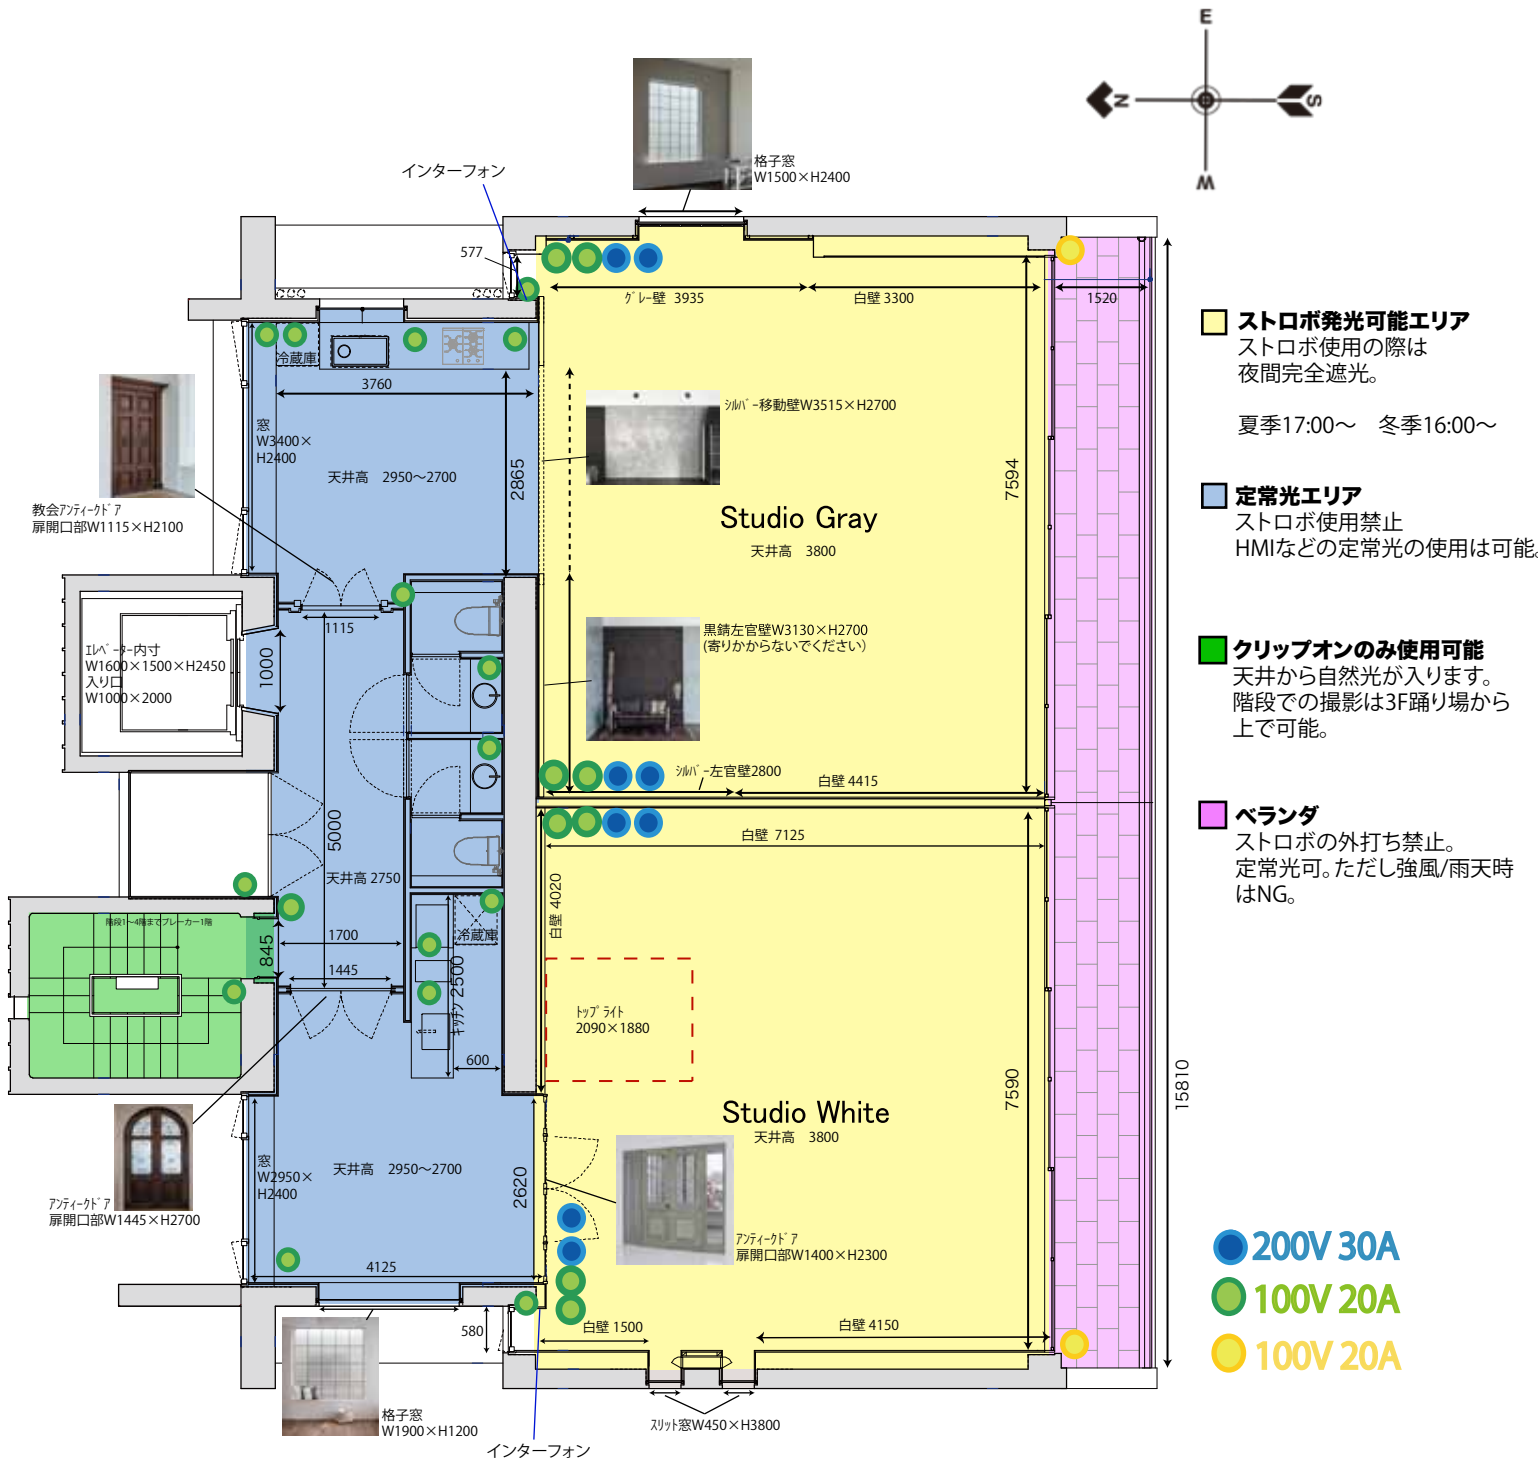

表参道 3F

電源図・寸法図・ライティング

照明機材のご利用

表参道ARTWORKSは青山高台の住宅地区にあります。近隣お住いの皆様にご迷惑をかけないよう照明機材のご利用は上記の範囲内にてご協力をお願いいたします。天候条件により、ストロボエリア内でも日中の遮光をお願いする場合がございます。

HMI使用時の安全距離

●1.2kw:1m ●2.5kw:3.5m ●4kw:5m
 爆発・紫外線によるサバツン・熱による火傷など危険な事故を防ぐためにメーカーでは上記の安全距離確保を推奨しています。
 ※メーカー基準で当社では2.5kwを超えるHMIの使用は推奨されていません。ご希望の際はお客様の責任と判断で、ご利用ください。